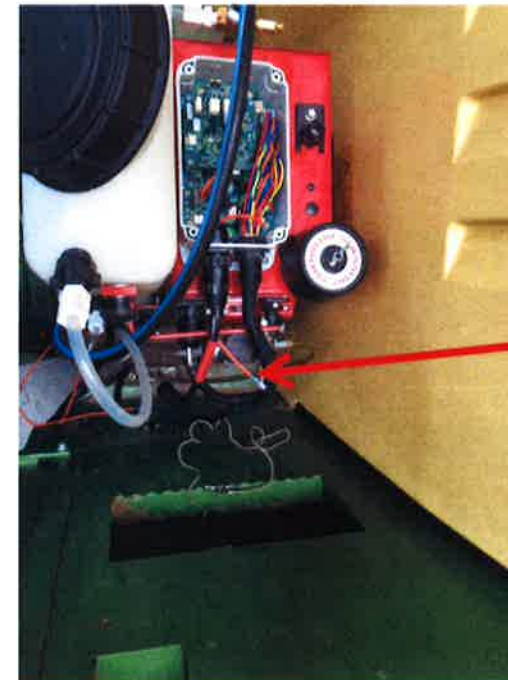

Besonderheiten Aufbau Intell

DU PONT

PIONEER

- Pumpeneinheit und Düse Aufbau wie bisher
- Steuerung über iPad
- iPad vorher über Nacht aufladen, tagsüber Zigarettenanschluß
- kleine **orange** Kabel am Kabelbaum mit Dauerstrom versorgen

Ertragsabhängige Zudosierung für die gängigen Häcksler möglich, dafür muß ein

JD 7000	36598	006-4524GS7
JD 8000	36531	006-4524J1
Claas	36530	006-4524CL
New Holland	36753	006-4524NL

extra Kabel bestellt werden (JD, Claas, NH, Krone)